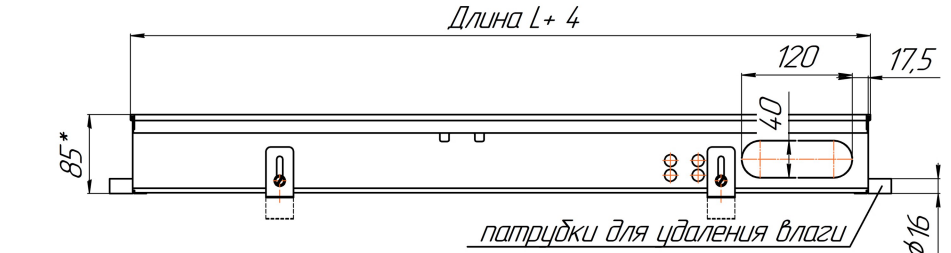

Конвекторы для влажных помещений Бриз В Нерж 260x80, 300x80, 380x80мм, монтажные схемы
(левосторонне подключение – зеркально)

ЕС-вентиляторы 24В

Вид сбоку

Разрез

Конвекторы для влажных помещений Бриз В Нерж 260x120, 300x120, 380x120мм, монтажные схемы
(левосторонне подключение – зеркально)

ЕС-вентиляторы 24В

Вид сбоку

Разрез

Длина L+ 4

Воздухоотводчик

Воздухоотводчик

0...25

0...25

Воздухоотводчик

Конвекторы для влажных помещений Бриз В Нерж 260x140, 300x140, 380x140мм, монтажные схемы
 (левостороннее подключение – зеркально)

ЕС-вентиляторы 24В

Вид сбоку

Разрез