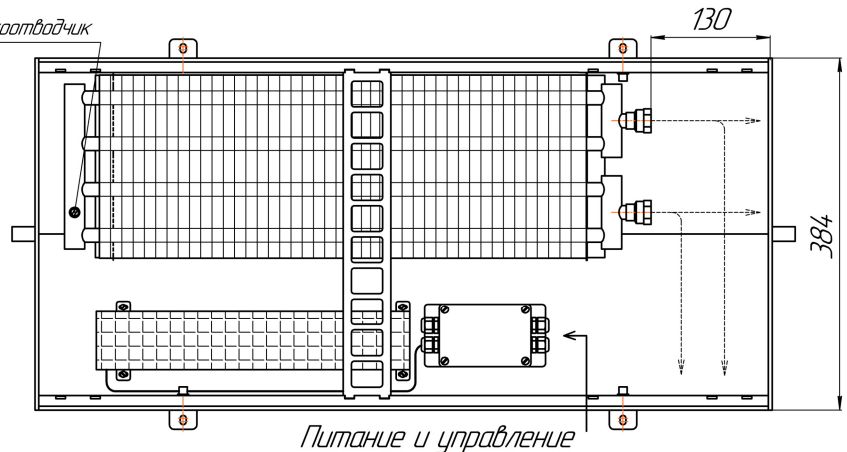

Конвекторы для влажных помещений Бриз В Нерж 260x80, 300x80, 380x80мм, монтажные схемы
(левосторонне подключение – зеркально)

ЕС-вентиляторы 24В

Вид сбоку

Разрез

Конвекторы для влажных помещений Бриз В Нерж 260x120, 300x120, 380x120мм, монтажные схемы
(левосторонне подключение – зеркально)

ЕС-вентиляторы 24В

Вид сбоку

Разрез

Длина L+ 4

Воздухоотводчик

Воздухоотводчик

0...25

0...25

Воздухоотводчик

Конвекторы для влажных помещений Бриз В Нерж 260x140, 300x140, 380x140мм, монтажные схемы
 (левостороннее подключение – зеркально)

ЕС-вентиляторы 24В

Вид сбоку

Разрез