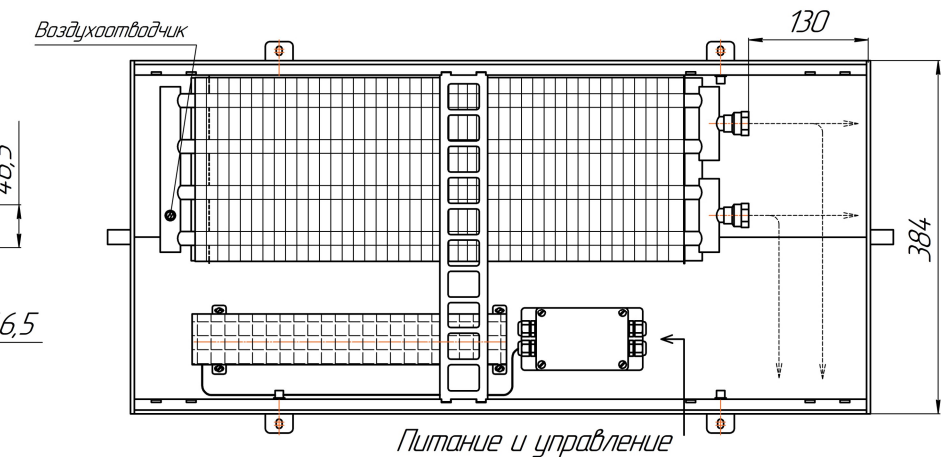

Конвекторы для влажных помещений Бриз В Нерж 260x80, 300x80, 380x80мм, монтажные схемы
(левосторонне подключение – зеркально)

ЕС-вентиляторы 24В

Вид сбоку

Разрез

Конвекторы для влажных помещений Бриз В Нерж 260x120, 300x120, 380x120мм, монтажные схемы
(левосторонне подключение – зеркально)

ЕС-вентиляторы 24В

Вид сбоку

Разрез

Длина L+ 4

Воздухоотводчик

Воздухоотводчик

0...25

0...25

Воздухоотводчик

Конвекторы для влажных помещений Бриз В Нерж 260x140, 300x140, 380x140мм, монтажные схемы
 (левостороннее подключение – зеркально)

ЕС-вентиляторы 24В

Вид сбоку

Разрез