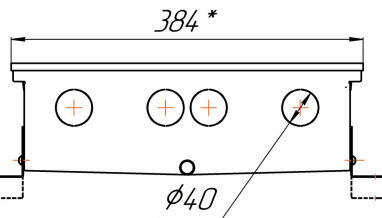

ЕС-вентиляторы 24В

Вид сбоку

Разрез

Длина L+ 4

Воздухоотводчик

Воздухоотводчик

0...25

0...25

Воздухоотводчик

Конвекторы для влажных помещений Бриз В Нерж 260x140, 300x140, 380x140мм, монтажные схемы
 (левостороннее подключение – зеркально)

ЕС-вентиляторы 24В

Вид сбоку

Разрез