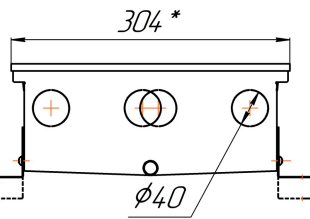

Конвекторы для влажных помещений Бриз В Нерж 260x80, 300x80, 380x80мм, монтажные схемы
(левосторонне подключение – зеркально)

ЕС-вентиляторы 24В

Вид сбоку

Разрез

Конвекторы для влажных помещений Бриз В Нерж 260x120, 300x120, 380x120мм, монтажные схемы
(левосторонне подключение – зеркально)

ЕС-вентиляторы 24В

Вид сбоку

Разрез

Длина L+ 4

Воздухоотводчик

Воздухоотводчик

0...25

0...25

Воздухоотводчик

Конвекторы для влажных помещений Бриз В Нерж 260x140, 300x140, 380x140мм, монтажные схемы
 (левостороннее подключение – зеркально)

ЕС-вентиляторы 24В

Вид сбоку

Разрез