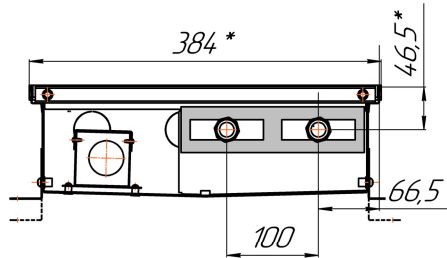

Конвекторы для влажных помещений Бриз В Нерж 260x80, 300x80, 380x80мм, монтажные схемы
(левосторонне подключение – зеркально)

ЕС-вентиляторы 24В

Вид сбоку

Разрез

Конвекторы для влажных помещений Бриз В Нерж 260x120, 300x120, 380x120мм, монтажные схемы
(левосторонне подключение – зеркально)

ЕС-вентиляторы 24В

Вид сбоку

Разрез

Длина L+ 4

Воздухоотводчик

Воздухоотводчик

0...25

0...25

Воздухоотводчик

Конвекторы для влажных помещений Бриз В Нерж 260x140, 300x140, 380x140мм, монтажные схемы
 (левостороннее подключение – зеркально)

ЕС-вентиляторы 24В

Вид сбоку

Разрез