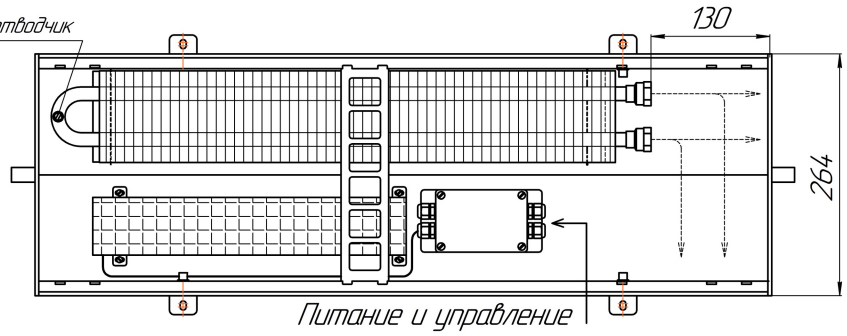

Конвекторы для влажных помещений Бриз В Нерж 260x80, 300x80, 380x80мм, монтажные схемы
(левосторонне подключение – зеркально)

ЕС-вентиляторы 24В

Вид сбоку

Разрез

Конвекторы для влажных помещений Бриз В Нерж 260x120, 300x120, 380x120мм, монтажные схемы
(левосторонне подключение – зеркально)

ЕС-вентиляторы 24В

Вид сбоку

Разрез

Длина L+ 4

Воздухоотводчик

Воздухоотводчик

0...25

0...25

Воздухоотводчик

Конвекторы для влажных помещений Бриз В Нерж 260x140, 300x140, 380x140мм, монтажные схемы
 (левостороннее подключение – зеркально)

ЕС-вентиляторы 24В

Вид сбоку

Разрез