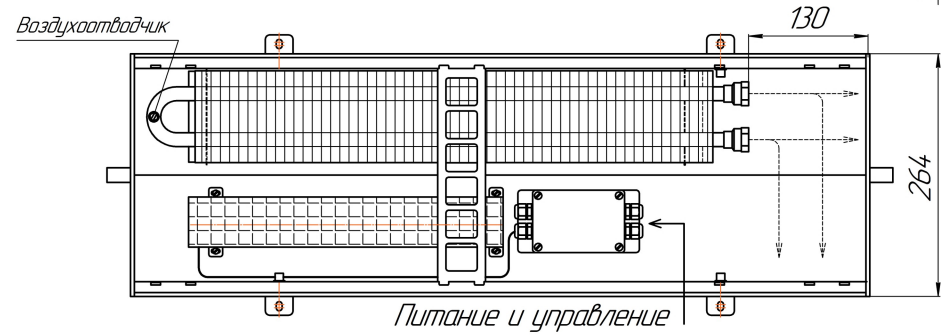

Конвекторы для влажных помещений Бриз В Нерж 260x80, 300x80, 380x80мм, монтажные схемы
(левосторонне подключение – зеркально)

ЕС-вентиляторы 24В

Вид сбоку

Разрез

Конвекторы для влажных помещений Бриз В Нерж 260x120, 300x120, 380x120мм, монтажные схемы
(левосторонне подключение – зеркально)

ЕС-вентиляторы 24В

Вид сбоку

Разрез

Длина L+ 4

Воздухоотводчик

Воздухоотводчик

0...25

0...25

Воздухоотводчик

Конвекторы для влажных помещений Бриз В Нерж 260x140, 300x140, 380x140мм, монтажные схемы
 (левостороннее подключение – зеркально)

ЕС-вентиляторы 24В

Вид сбоку

Разрез