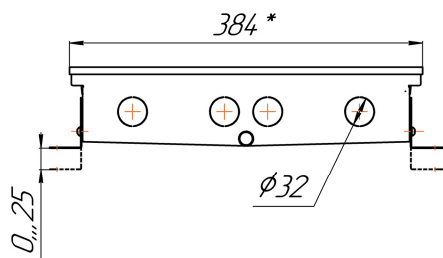

Конвекторы для влажных помещений Бриз В Нерж 260x80, 300x80, 380x80мм, монтажные схемы
(левосторонне подключение – зеркально)

ЕС-вентиляторы 24В

Вид сбоку

Разрез

Конвекторы для влажных помещений Бриз В Нерж 260x120, 300x120, 380x120мм, монтажные схемы
(левосторонне подключение – зеркально)

ЕС-вентиляторы 24В

Вид сбоку

Разрез

Длина L+ 4

Воздухоотводчик

Воздухоотводчик

0...25

0...25

Воздухоотводчик

Конвекторы для влажных помещений Бриз В Нерж 260x140, 300x140, 380x140мм, монтажные схемы
 (левостороннее подключение – зеркально)

ЕС-вентиляторы 24В

Вид сбоку

Разрез