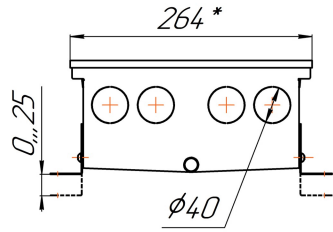

Конвекторы для влажных помещений Бриз В Нерж 260x80, 300x80, 380x80мм, монтажные схемы
(левосторонне подключение – зеркально)

ЕС-вентиляторы 24В

Вид сбоку

Разрез

Конвекторы для влажных помещений Бриз В Нерж 260x120, 300x120, 380x120мм, монтажные схемы
(левосторонне подключение – зеркально)

ЕС-вентиляторы 24В

Вид сбоку

Разрез

Длина L+ 4

Воздухоотводчик

Воздухоотводчик

0...25

0...25

Воздухоотводчик

Конвекторы для влажных помещений Бриз В Нерж 260x140, 300x140, 380x140мм, монтажные схемы
 (левостороннее подключение – зеркально)

ЕС-вентиляторы 24В

Вид сбоку

Разрез