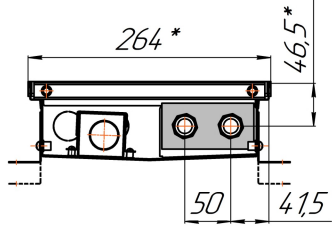

Конвекторы для влажных помещений Бриз В Нерж 260x80, 300x80, 380x80мм, монтажные схемы
(левосторонне подключение – зеркально)

ЕС-вентиляторы 24В

Вид сбоку

Разрез

Конвекторы для влажных помещений Бриз В Нерж 260x120, 300x120, 380x120мм, монтажные схемы
(левосторонне подключение – зеркально)

ЕС-вентиляторы 24В

Вид сбоку

Разрез

Длина L+ 4

Воздухоотводчик

Воздухоотводчик

0...25

0...25

Воздухоотводчик

Конвекторы для влажных помещений Бриз В Нерж 260x140, 300x140, 380x140мм, монтажные схемы
 (левостороннее подключение – зеркально)

ЕС-вентиляторы 24В

Вид сбоку

Разрез