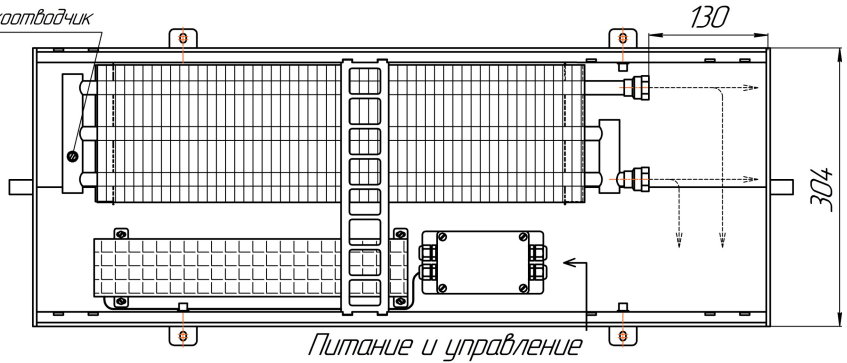

Конвекторы для влажных помещений Бриз В Нерж 260x80, 300x80, 380x80мм, монтажные схемы
(левосторонне подключение – зеркально)

ЕС-вентиляторы 24В

Вид сбоку

Разрез

Конвекторы для влажных помещений Бриз В Нерж 260x120, 300x120, 380x120мм, монтажные схемы
(левосторонне подключение – зеркально)

ЕС-вентиляторы 24В

Вид сбоку

Разрез

Длина L+ 4

Воздухоотводчик

Воздухоотводчик

0...25

0...25

Воздухоотводчик

Конвекторы для влажных помещений Бриз В Нерж 260x140, 300x140, 380x140мм, монтажные схемы
 (левостороннее подключение – зеркально)

ЕС-вентиляторы 24В

Вид сбоку

Разрез