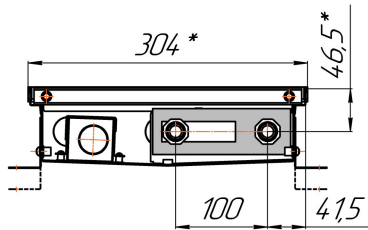

Конвекторы для влажных помещений Бриз В Нерж 260x80, 300x80, 380x80мм, монтажные схемы
(левосторонне подключение – зеркально)

ЕС-вентиляторы 24В

Вид сбоку

Разрез

Конвекторы для влажных помещений Бриз В Нерж 260x120, 300x120, 380x120мм, монтажные схемы
(левосторонне подключение – зеркально)

ЕС-вентиляторы 24В

Вид сбоку

Разрез

Длина L+ 4

Воздухоотводчик

Воздухоотводчик

0...25

0...25

Воздухоотводчик

Конвекторы для влажных помещений Бриз В Нерж 260x140, 300x140, 380x140мм, монтажные схемы
 (левостороннее подключение – зеркально)

ЕС-вентиляторы 24В

Вид сбоку

Разрез