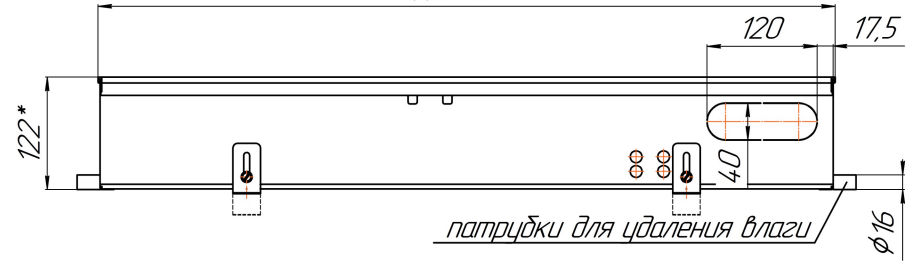

Воздухоотводчик

Длина L+ 4