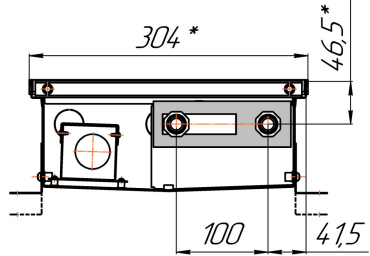

Конвекторы для влажных помещений Бриз В Нерж 260x80, 300x80, 380x80мм, монтажные схемы
(левосторонне подключение – зеркально)

ЕС-вентиляторы 24В

Вид сбоку

Разрез

Конвекторы для влажных помещений Бриз В Нерж 260x120, 300x120, 380x120мм, монтажные схемы
(левосторонне подключение – зеркально)

ЕС-вентиляторы 24В

Вид сбоку

Разрез

Длина L+ 4

Воздухоотводчик

Воздухоотводчик

0...25

0...25

Воздухоотводчик

Конвекторы для влажных помещений Бриз В Нерж 260x140, 300x140, 380x140мм, монтажные схемы
 (левостороннее подключение – зеркально)

ЕС-вентиляторы 24В

Вид сбоку

Разрез