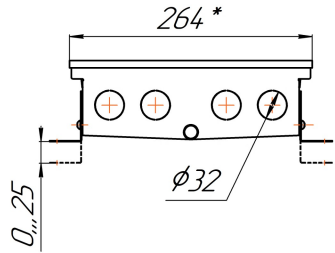

Конвекторы для влажных помещений Бриз В Нерж 260x80, 300x80, 380x80мм, монтажные схемы
(левосторонне подключение – зеркально)

ЕС-вентиляторы 24В

Вид сбоку

Разрез

Конвекторы для влажных помещений Бриз В Нерж 260x120, 300x120, 380x120мм, монтажные схемы
(левосторонне подключение – зеркально)

ЕС-вентиляторы 24В

Вид сбоку

Разрез

Длина L+ 4

Воздухоотводчик

Воздухоотводчик

0...25

0...25

Воздухоотводчик

Конвекторы для влажных помещений Бриз В Нерж 260x140, 300x140, 380x140мм, монтажные схемы
 (левостороннее подключение – зеркально)

ЕС-вентиляторы 24В

Вид сбоку

Разрез