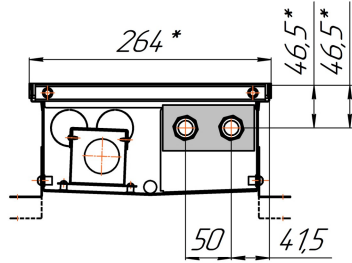

Конвекторы для влажных помещений Бриз В Нерж 260x80, 300x80, 380x80мм, монтажные схемы
(левосторонне подключение – зеркально)

ЕС-вентиляторы 24В

Вид сбоку

Разрез

Конвекторы для влажных помещений Бриз В Нерж 260x120, 300x120, 380x120мм, монтажные схемы
(левосторонне подключение – зеркально)

ЕС-вентиляторы 24В

Вид сбоку

Разрез

Длина L+ 4

Воздухоотводчик

Воздухоотводчик

0...25

0...25

Воздухоотводчик

Конвекторы для влажных помещений Бриз В Нерж 260x140, 300x140, 380x140мм, монтажные схемы
 (левостороннее подключение – зеркально)

ЕС-вентиляторы 24В

Вид сбоку

Разрез