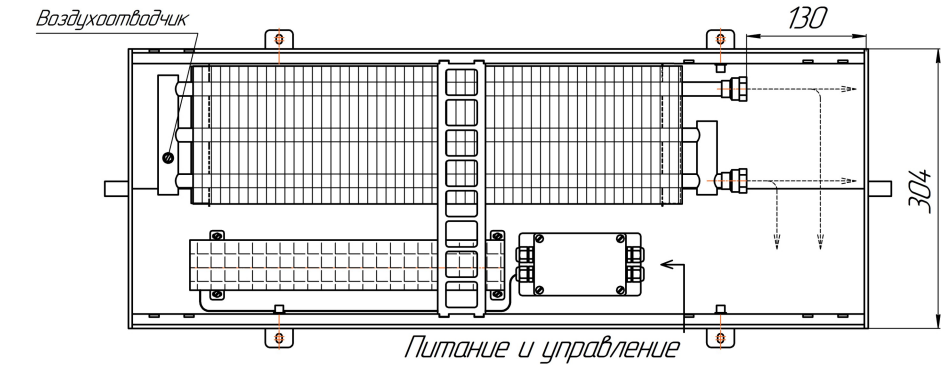

Конвекторы для влажных помещений Бриз В Нерж 260x80, 300x80, 380x80мм, монтажные схемы
(левосторонне подключение – зеркально)

ЕС-вентиляторы 24В

Вид сбоку

Разрез

Конвекторы для влажных помещений Бриз В Нерж 260x120, 300x120, 380x120мм, монтажные схемы
(левосторонне подключение – зеркально)

ЕС-вентиляторы 24В

Вид сбоку

Разрез

Длина L+ 4

Воздухоотводчик

Воздухоотводчик

0...25

0...25

Воздухоотводчик

Конвекторы для влажных помещений Бриз В Нерж 260x140, 300x140, 380x140мм, монтажные схемы
 (левостороннее подключение – зеркально)

ЕС-вентиляторы 24В

Вид сбоку

Разрез