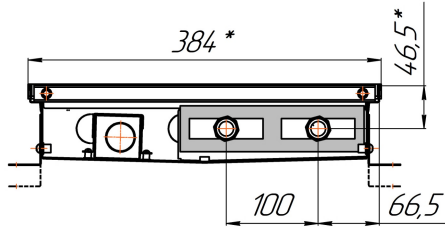

Конвекторы для влажных помещений Бриз В Нерж 260x80, 300x80, 380x80мм, монтажные схемы
(левосторонне подключение – зеркально)

ЕС-вентиляторы 24В

Вид сбоку

Разрез

Конвекторы для влажных помещений Бриз В Нерж 260x120, 300x120, 380x120мм, монтажные схемы
(левосторонне подключение – зеркально)

ЕС-вентиляторы 24В

Вид сбоку

Разрез

Длина L+ 4

Воздухоотводчик

Воздухоотводчик

0...25

0...25

Воздухоотводчик

Конвекторы для влажных помещений Бриз В Нерж 260x140, 300x140, 380x140мм, монтажные схемы
 (левостороннее подключение – зеркально)

ЕС-вентиляторы 24В

Вид сбоку

Разрез