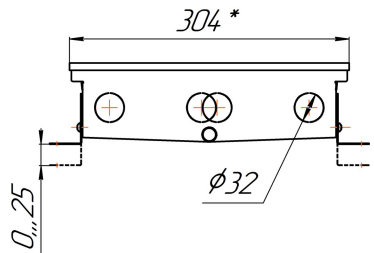

Конвекторы для влажных помещений Бриз В Нерж 260x80, 300x80, 380x80мм, монтажные схемы
(левосторонне подключение – зеркально)

ЕС-вентиляторы 24В

Вид сбоку

Разрез

Конвекторы для влажных помещений Бриз В Нерж 260x120, 300x120, 380x120мм, монтажные схемы
(левосторонне подключение – зеркально)

ЕС-вентиляторы 24В

Вид сбоку

Разрез

Длина L+ 4

Воздухоотводчик

Воздухоотводчик

0...25

0...25

Воздухоотводчик

Конвекторы для влажных помещений Бриз В Нерж 260x140, 300x140, 380x140мм, монтажные схемы
 (левостороннее подключение – зеркально)

ЕС-вентиляторы 24В

Вид сбоку

Разрез