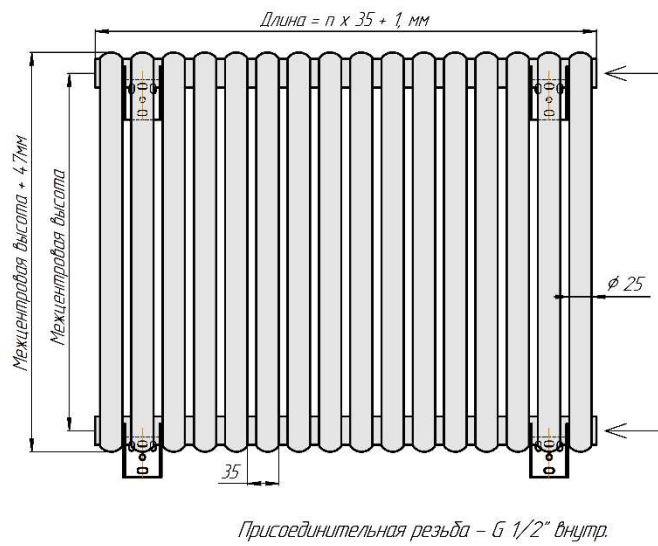

Радиатор Гармония С25 N, боковое подключение, монтажная схема

Гармония С25 N 1

Гармония С25 N 2

Гармония С25 N 1 нв

Гармония С25 N 2 нв

Радиатор с нижним подключением "Гармония С25 N нп прав", монтажная схема (левостороннее нижнее подключение - зеркально)

Гармония С25 N -1 нп R внутр. изготавливается без встроенного термклапана

Гармония С25 N -1 нп R наружн. изготавливается без встроенного термклапана