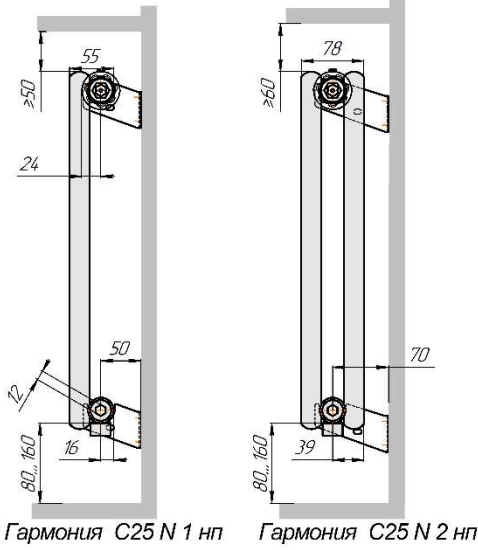

Радиатор Гармония С25 N, боковое подключение, монтажная схема

Гармония С25 N 1

Гармония С25 N 2

Гармония С25 N 1 нв

Гармония С25 N 2 нв

Радиатор с нижним подключением "Гармония С25 N нп прав", монтажная схема (левостороннее нижнее подключение - зеркально)

Гармония С25 N -1 нп R внутр. изготавливается без встроенного термклапана

Гармония С25 N -1 нп R наружн. изготавливается без встроенного термклапана