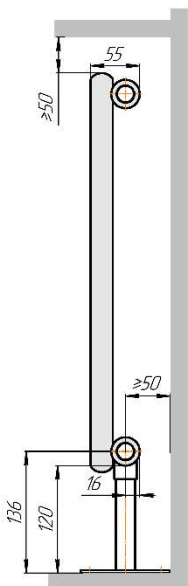

Радиатор Гармония С25 N, боковое подключение, монтажная схема

Гармония С25 N 1

Гармония С25 N 2

Гармония С25 N 1 нв

Гармония С25 N 2 нв

Радиатор с нижним подключением "Гармония С25 N нп прав", монтажная схема (левостороннее нижнее подключение - зеркально)

Гармония С25 N -1 нп R внутр. изготавливается без встроенного термклапана

Гармония С25 N -1 нп R наружн. изготавливается без встроенного термклапана