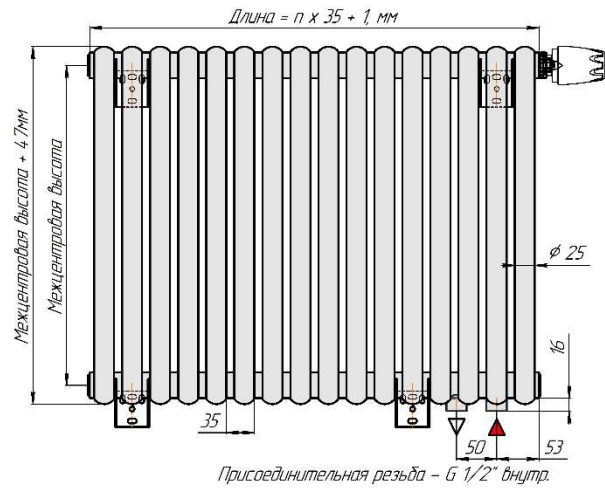

Радиатор Гармония С25 N, боковое подключение, монтажная схема

Гармония С25 N 1

Гармония С25 N 2

Гармония С25 N 1 нв

Гармония С25 N 2 нв

Радиатор с нижним подключением "Гармония С25 N нп прав", монтажная схема (левостороннее нижнее подключение - зеркально)

Гармония С25 N -1 нп R внутр. изготавливается без встроенного термклапана

Гармония С25 N -1 нп R наружн. изготавливается без встроенного термклапана