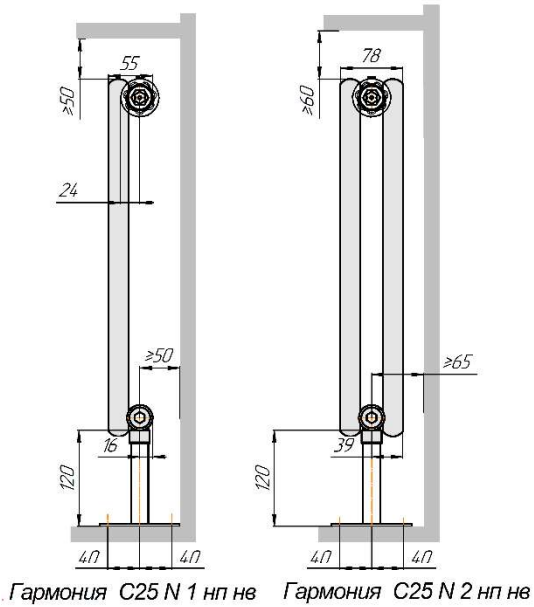

Радиатор Гармония С25 N, боковое подключение, монтажная схема

Гармония С25 N 1

Гармония С25 N 2

Гармония С25 N 1 нв

Гармония С25 N 2 нв

Радиатор с нижним подключением "Гармония С25 N нп прав", монтажная схема (левостороннее нижнее подключение - зеркально)

Гармония С25 N -1 нп R внутр. изготавливается без встроенного термклапана

Гармония С25 N -1 нп R наружн. изготавливается без встроенного термклапана