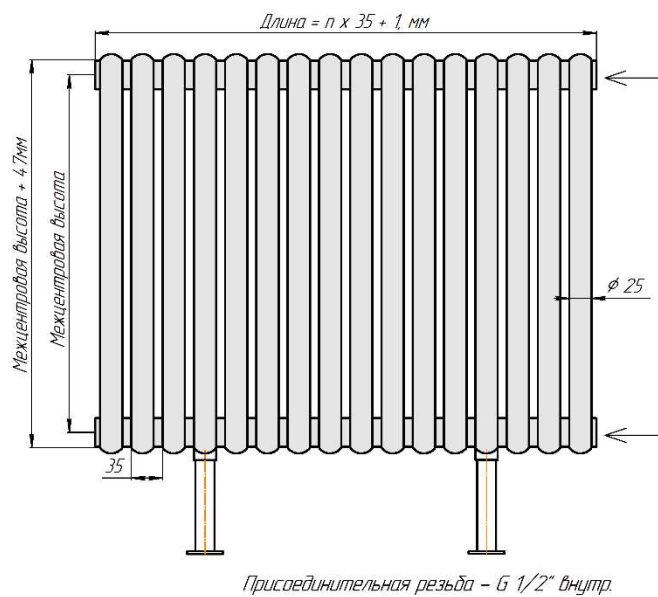

Радиатор Гармония С25 N, боковое подключение, монтажная схема

Гармония С25 N 1

Гармония С25 N 2

Гармония С25 N 1 нв

Гармония С25 N 2 нв

Радиатор с нижним подключением "Гармония С25 N нп прав", монтажная схема (левостороннее нижнее подключение - зеркально)

Гармония С25 N -1 нп R внутр. изготавливается без встроенного термклапана

Гармония С25 N -1 нп R наружн. изготавливается без встроенного термклапана