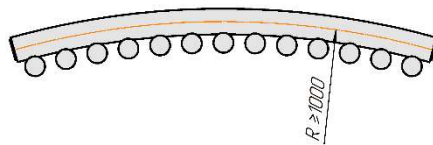

Радиатор Гармония С25 N, боковое подключение, монтажная схема

Гармония С25 N 1

Гармония С25 N 2

Гармония С25 N 1 нв

Гармония С25 N 2 нв

Радиатор с нижним подключением "Гармония С25 N нп прав", монтажная схема (левостороннее нижнее подключение - зеркально)

Гармония С25 N -1 нп R внутр. изготавливается без встроенного термклапана

Гармония С25 N -1 нп R наружн. изготавливается без встроенного термклапана