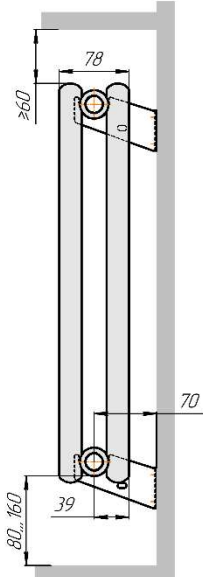

Радиатор Гармония С25 N, боковое подключение, монтажная схема

Гармония С25 N 1

Гармония С25 N 2

Гармония С25 N 1 нв

Гармония С25 N 2 нв

Радиатор с нижним подключением "Гармония С25 N нп прав", монтажная схема (левостороннее нижнее подключение - зеркально)

Гармония С25 N -1 нп R внутр. изготавливается без встроенного термклапана

Гармония С25 N -1 нп R наружн. изготавливается без встроенного термклапана