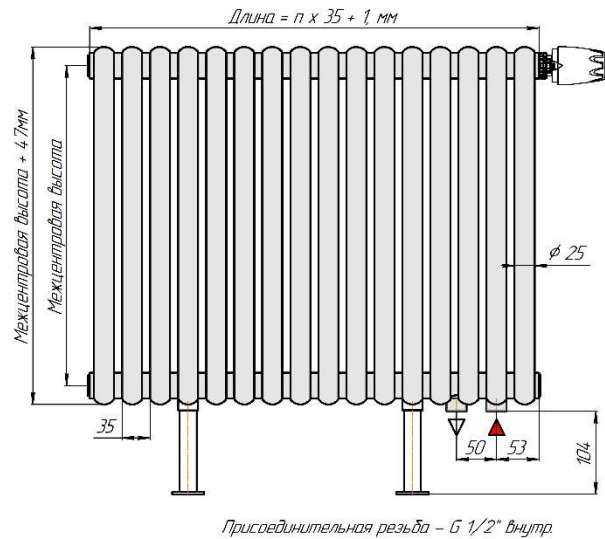

Радиатор Гармония С25 N, боковое подключение, монтажная схема

Гармония С25 N 1

Гармония С25 N 2

Гармония С25 N 1 нв

Гармония С25 N 2 нв

Радиатор с нижним подключением "Гармония С25 N нп прав", монтажная схема (левостороннее нижнее подключение - зеркально)

Гармония С25 N -1 нп R внутр. изготавливается без встроенного термклапана

Гармония С25 N -1 нп R наружн. изготавливается без встроенного термклапана