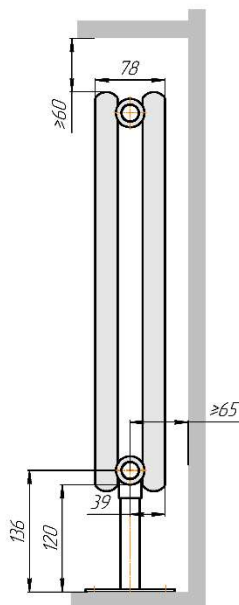

Радиатор Гармония С25 N, боковое подключение, монтажная схема

Гармония С25 N 1

Гармония С25 N 2

Гармония С25 N 1 нв

Гармония С25 N 2 нв

Радиатор с нижним подключением "Гармония С25 N нп прав", монтажная схема (левостороннее нижнее подключение - зеркально)

Гармония С25 N -1 нп R внутр. изготавливается без встроенного термклапана

Гармония С25 N -1 нп R наружн. изготавливается без встроенного термклапана