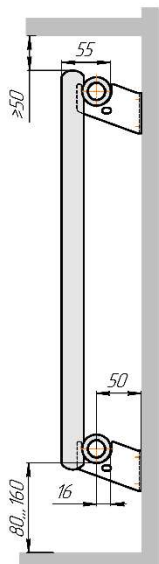

Радиатор Гармония С25 N, боковое подключение, монтажная схема

Гармония С25 N 1

Гармония С25 N 2

Гармония С25 N 1 нв

Гармония С25 N 2 нв

Радиатор с нижним подключением "Гармония С25 N нп прав", монтажная схема (левостороннее нижнее подключение - зеркально)

Гармония С25 N -1 нп R внутр. изготавливается без встроенного термклапана

Гармония С25 N -1 нп R наружн. изготавливается без встроенного термклапана