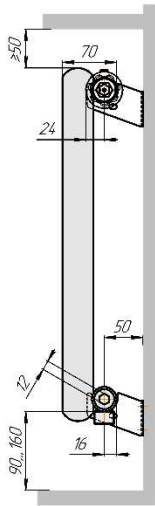

Радиатор Гармония С40, монтажная схема

Гармония С40 1

Гармония С40 2

Присоединительная резьба – G 1/2" внутр.

Гармония С40 1 нв

Гармония С40 2 нв

Присоединительная резьба – G 1/2" внутр.

Гармония А40 1

Гармония А40 2

Гармония А 40-1 R внутр.

Гармония А 40-1 R наружн.

Радиатор с нижним подключением "Гармония С40 нп прав", монтажная схема.
(левостороннее нижнее подключение - зеркально)

Гармония С40 1 нп

Гармония С40 2 нп

Присоединительная резьба - G 1/2" внутр.

Гармония С40 1 нп нв

Гармония С40 2 нп нв

Присоединительная резьба - G 1/2" внутр.

Гармония С40 1 нп

Гармония С40 2 нп

Гармония С40-1 нп R внутр.
изготавливается без
встроенного термоклапана