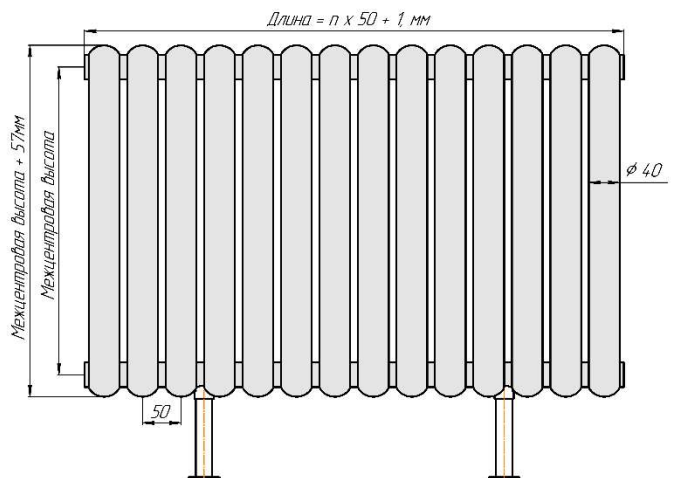

Радиатор Гармония С40, монтажная схема

Гармония С40 1

Гармония С40 2

Присоединительная резьба – G 1/2" внутр.

Гармония С40 1 нв

Гармония С40 2 нв

Присоединительная резьба – G 1/2" внутр.

Гармония А40 1

Гармония А40 2

Гармония А 40-1 R внутр.

Гармония А 40-1 R наружн.

Радиатор с нижним подключением "Гармония С40 нп прав", монтажная схема.
(левостороннее нижнее подключение - зеркально)

Гармония С40 1 нп

Гармония С40 2 нп

Присоединительная резьба - G 1/2" внутр.

Гармония С40 1 нп нв

Гармония С40 2 нп нв

Присоединительная резьба - G 1/2" внутр.

Гармония С40 1 нп

Гармония С40 2 нп

Гармония С40-1 нп R внутр.
изготавливается без
встроенного термоклапана