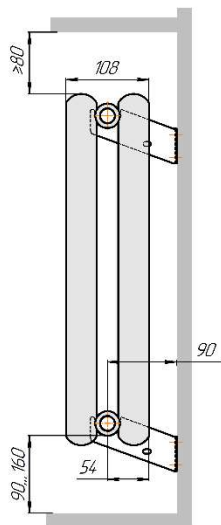

Радиатор Гармония С40, монтажная схема

Гармония С40 1

Гармония С40 2

Присоединительная резьба – G 1/2" внутр.

Гармония С40 1 нв

Гармония С40 2 нв

Присоединительная резьба – G 1/2" внутр.

Гармония А40 1

Гармония А40 2

Гармония А 40-1 R внутр.

Гармония А 40-1 R наружн.

Радиатор с нижним подключением "Гармония С40 нп прав", монтажная схема.
(левостороннее нижнее подключение - зеркально)

Гармония С40 1 нп

Гармония С40 2 нп

Присоединительная резьба - G 1/2" внутр.

Гармония С40 1 нп нв

Гармония С40 2 нп нв

Присоединительная резьба - G 1/2" внутр.

Гармония С40 1 нп

Гармония С40 2 нп

Гармония С40-1 нп R внутр.
изготавливается без
встроенного термоклапана