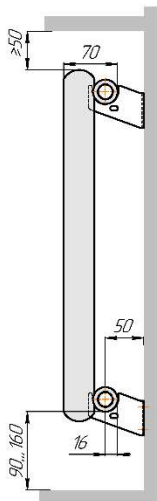

Радиатор Гармония С40, монтажная схема

Гармония С40 1

Гармония С40 2

Присоединительная резьба – G 1/2" внутр.

Гармония С40 1 нв

Гармония С40 2 нв

Присоединительная резьба – G 1/2" внутр.

Гармония А40 1

Гармония А40 2

Гармония А 40-1 R внутр.

Гармония А 40-1 R наружн.

Радиатор с нижним подключением "Гармония С40 нп прав", монтажная схема.
(левостороннее нижнее подключение - зеркально)

Гармония С40 1 нп

Гармония С40 2 нп

Присоединительная резьба - G 1/2" внутр.

Гармония С40 1 нп нв

Гармония С40 2 нп нв

Присоединительная резьба - G 1/2" внутр.

Гармония С40 1 нп

Гармония С40 2 нп

Гармония С40-1 нп R внутр.
изготавливается без
встроенного термоклапана