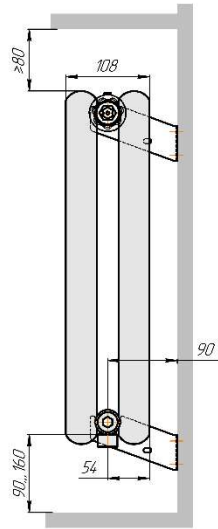

Радиатор Гармония С40, монтажная схема

Гармония С40 1

Гармония С40 2

Присоединительная резьба – G 1/2" внутр.

Гармония С40 1 нв

Гармония С40 2 нв

Присоединительная резьба – G 1/2" внутр.

Гармония А40 1

Гармония А40 2

Гармония А 40-1 R внутр.

Гармония А 40-1 R наружн.

Радиатор с нижним подключением "Гармония С40 нп прав", монтажная схема.
(левостороннее нижнее подключение - зеркально)

Гармония С40 1 нп

Гармония С40 2 нп

Присоединительная резьба - G 1/2" внутр.

Гармония С40 1 нп нв

Гармония С40 2 нп нв

Присоединительная резьба - G 1/2" внутр.

Гармония С40 1 нп

Гармония С40 2 нп

Гармония С40-1 нп R внутр.
изготавливается без
встроенного термоклапана