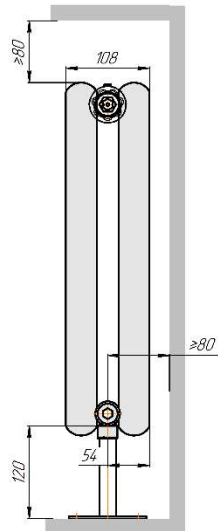

Радиатор Гармония С40, монтажная схема

Гармония С40 1

Гармония С40 2

Присоединительная резьба – G 1/2" внутр.

Гармония С40 1 нв

Гармония С40 2 нв

Присоединительная резьба – G 1/2" внутр.

Гармония А40 1

Гармония А40 2

Гармония А 40-1 R внутр.

Гармония А 40-1 R наружн.

Радиатор с нижним подключением "Гармония С40 нп прав", монтажная схема.
(левостороннее нижнее подключение - зеркально)

Гармония С40 1 нп

Гармония С40 2 нп

Присоединительная резьба - G 1/2" внутр.

Гармония С40 1 нп нв

Гармония С40 2 нп нв

Присоединительная резьба - G 1/2" внутр.

Гармония С40 1 нп

Гармония С40 2 нп

Гармония С40-1 нп R внутр.
изготавливается без
встроенного термоклапана