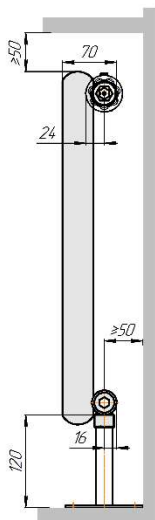

Радиатор Гармония С40, монтажная схема

Гармония С40 1

Гармония С40 2

Присоединительная резьба – G 1/2" внутр.

Гармония С40 1 нв

Гармония С40 2 нв

Присоединительная резьба – G 1/2" внутр.

Гармония А40 1

Гармония А40 2

Гармония А 40-1 R внутр.

Гармония А 40-1 R наружн.

Радиатор с нижним подключением "Гармония С40 нп прав", монтажная схема.
(левостороннее нижнее подключение - зеркально)

Гармония С40 1 нп

Гармония С40 2 нп

Присоединительная резьба - G 1/2" внутр.

Гармония С40 1 нп нв

Гармония С40 2 нп нв

Присоединительная резьба - G 1/2" внутр.

Гармония С40 1 нп

Гармония С40 2 нп

Гармония С40-1 нп R внутр.
изготавливается без
встроенного термоклапана