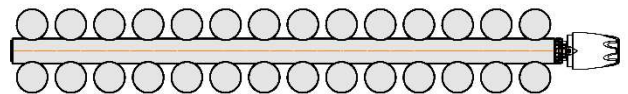

Радиатор Гармония С40, монтажная схема

Гармония С40 1

Гармония С40 2

Присоединительная резьба – G 1/2" внутр.

Гармония С40 1 нв

Гармония С40 2 нв

Присоединительная резьба – G 1/2" внутр.

Гармония А40 1

Гармония А40 2

Гармония А 40-1 R внутр.

Гармония А 40-1 R наружн.

Радиатор с нижним подключением "Гармония С40 нп прав", монтажная схема.
(левостороннее нижнее подключение - зеркально)

Гармония С40 1 нп

Гармония С40 2 нп

Присоединительная резьба - G 1/2" внутр.

Гармония С40 1 нп нв

Гармония С40 2 нп нв

Присоединительная резьба - G 1/2" внутр.

Гармония С40 1 нп

Гармония С40 2 нп

Гармония С40-1 нп R внутр.
изготавливается без
встроенного термоклапана