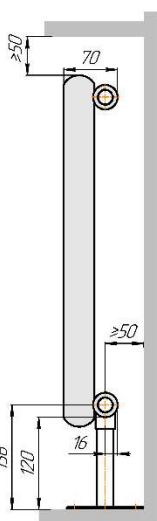

Радиатор Гармония С40, монтажная схема

Гармония С40 1

Гармония С40 2

Присоединительная резьба – G 1/2" внутр.

Гармония С40 1 нв

Гармония С40 2 нв

Присоединительная резьба – G 1/2" внутр.

Гармония А40 1

Гармония А40 2

Гармония А 40-1 R внутр.

Гармония А 40-1 R наружн.

Радиатор с нижним подключением "Гармония С40 нп прав", монтажная схема.
(левостороннее нижнее подключение - зеркально)

Гармония С40 1 нп

Гармония С40 2 нп

Присоединительная резьба - G 1/2" внутр.

Гармония С40 1 нп нв

Гармония С40 2 нп нв

Присоединительная резьба - G 1/2" внутр.

Гармония С40 1 нп

Гармония С40 2 нп

Гармония С40-1 нп R внутр.
изготавливается без
встроенного термоклапана