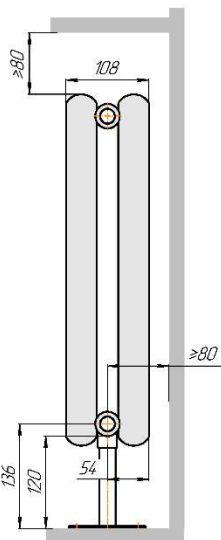

Радиатор Гармония С40, монтажная схема

Гармония С40 1

Гармония С40 2

Присоединительная резьба – G 1/2" внутр.

Гармония С40 1 нв

Гармония С40 2 нв

Присоединительная резьба – G 1/2" внутр.

Гармония А40 1

Гармония А40 2

Гармония А 40-1 R внутр.

Гармония А 40-1 R наружн.

Радиатор с нижним подключением "Гармония С40 нп прав", монтажная схема.
(левостороннее нижнее подключение - зеркально)

Гармония С40 1 нп

Гармония С40 2 нп

Присоединительная резьба - G 1/2" внутр.

Гармония С40 1 нп нв

Гармония С40 2 нп нв

Присоединительная резьба - G 1/2" внутр.

Гармония С40 1 нп

Гармония С40 2 нп

Гармония С40-1 нп R внутр.
изготавливается без
встроенного термоклапана