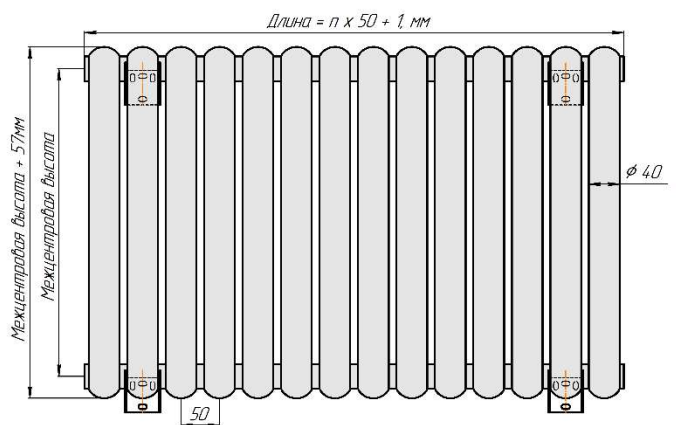

Радиатор Гармония С40, монтажная схема

Гармония С40 1

Гармония С40 2

Присоединительная резьба – G 1/2" внутр.

Гармония С40 1 нв

Гармония С40 2 нв

Присоединительная резьба – G 1/2" внутр.

Гармония А40 1

Гармония А40 2

Гармония А 40-1 R внутр.

Гармония А 40-1 R наружн.

Радиатор с нижним подключением "Гармония С40 нп прав", монтажная схема.
(левостороннее нижнее подключение - зеркально)

Гармония С40 1 нп

Гармония С40 2 нп

Присоединительная резьба - G 1/2" внутр.

Гармония С40 1 нп нв

Гармония С40 2 нп нв

Присоединительная резьба - G 1/2" внутр.

Гармония С40 1 нп

Гармония С40 2 нп

Гармония С40-1 нп R внутр.
изготавливается без
встроенного термоклапана