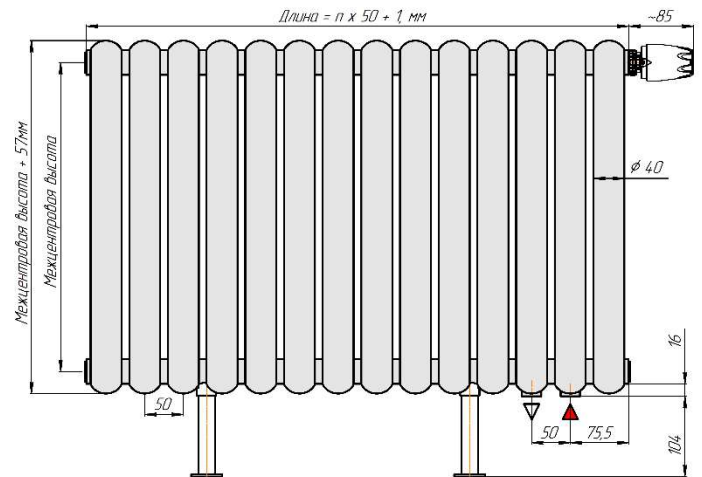

Радиатор Гармония С40, монтажная схема

Гармония С40 1

Гармония С40 2

Присоединительная резьба – G 1/2" внутр.

Гармония С40 1 нв

Гармония С40 2 нв

Присоединительная резьба – G 1/2" внутр.

Гармония А40 1

Гармония А40 2

Гармония А 40-1 R внутр.

Гармония А 40-1 R наружн.

Радиатор с нижним подключением "Гармония С40 нп прав", монтажная схема.
(левостороннее нижнее подключение - зеркально)

Гармония С40 1 нп

Гармония С40 2 нп

Присоединительная резьба - G 1/2" внутр.

Гармония С40 1 нп нв

Гармония С40 2 нп нв

Присоединительная резьба - G 1/2" внутр.

Гармония С40 1 нп

Гармония С40 2 нп

Гармония С40-1 нп R внутр.
изготавливается без
встроенного термоклапана