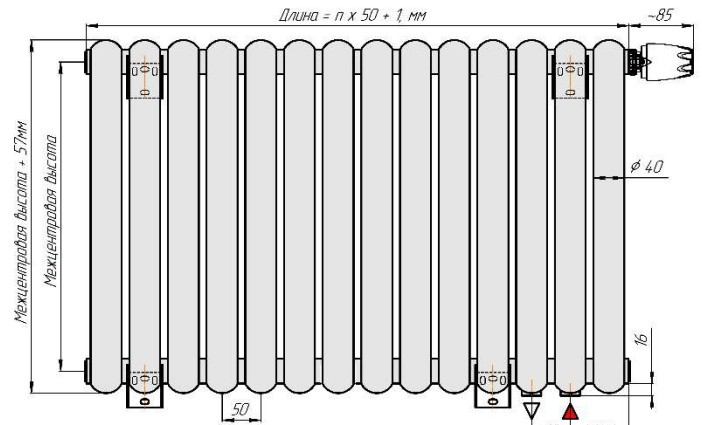

Радиатор Гармония С40, монтажная схема

Гармония С40 1

Гармония С40 2

Присоединительная резьба – G 1/2" внутр.

Гармония С40 1 нв

Гармония С40 2 нв

Присоединительная резьба – G 1/2" внутр.

Гармония А40 1

Гармония А40 2

Гармония А 40-1 R внутр.

Гармония А 40-1 R наружн.

Радиатор с нижним подключением "Гармония С40 нп прав", монтажная схема.
(левостороннее нижнее подключение - зеркально)

Гармония С40 1 нп

Гармония С40 2 нп

Присоединительная резьба - G 1/2" внутр.

Гармония С40 1 нп нв

Гармония С40 2 нп нв

Присоединительная резьба - G 1/2" внутр.

Гармония С40 1 нп

Гармония С40 2 нп

Гармония С40-1 нп R внутр.
изготавливается без
встроенного термоклапана