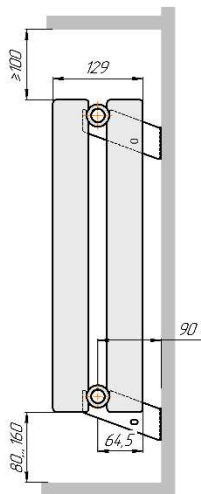

Радиаторы Гармония, монтажные схемы

Гармония 1

Гармония 2

Присоединительная резьба - G 1/2" внутр.

Гармония 1 нв

Гармония 2 нв

Присоединительная резьба - G 1/2" внутр.

Радиаторы с нижним подключением "Гармония нп прав", монтажные схем (левостороннее нижнее подключение - зеркально)

Гармония 1 нп

Гармония 2 нп

Гармония 1 нп нв

Гармония 2 нп нв

Гармония 1 нп

Гармония 2 нп

Гармония 1 нп Внутр.  
изготавливается  
без встроенного  
термоклапана

Гармония 1 нп Внужн.  
изготавливается  
без встроенного  
термоклапана