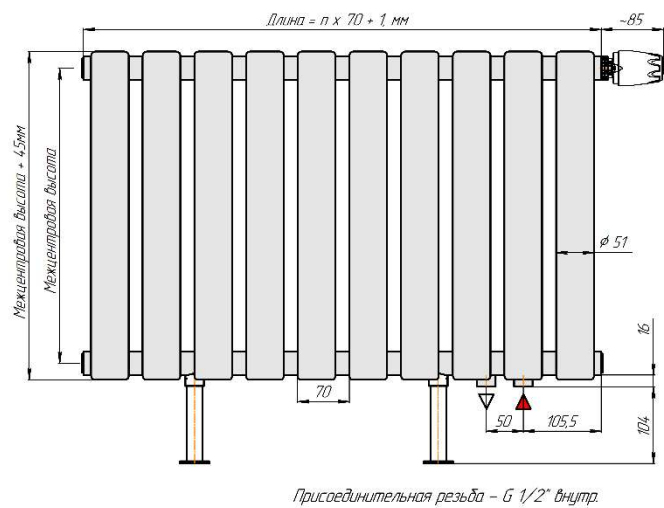

Радиаторы Гармония, монтажные схемы

Гармония 1

Гармония 2

Присоединительная резьба - G 1/2" внутр.

Гармония 1 нв

Гармония 2 нв

Присоединительная резьба - G 1/2" внутр.

Радиаторы с нижним подключением "Гармония нп прав", монтажные схем (левостороннее нижнее подключение - зеркально)

Гармония 1 нп

Гармония 2 нп

Гармония 1 нп нв

Гармония 2 нп нв

Гармония 1 нп

Гармония 2 нп

Гармония 1 нп Внутр.  
изготавливается  
без встроенного  
термоклапана

Гармония 1 нп Внужн.  
изготавливается  
без встроенного  
термоклапана