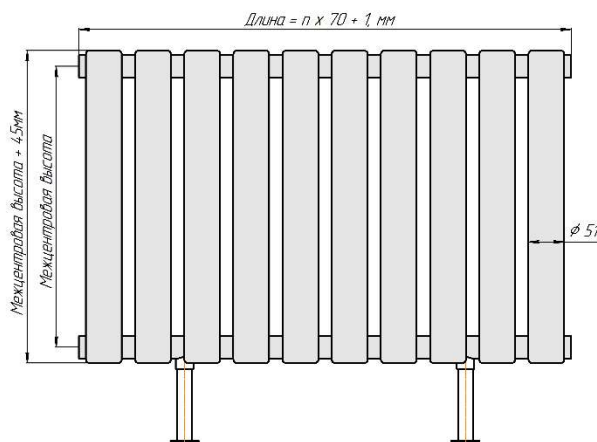

Радиаторы Гармония, монтажные схемы

Гармония 1

Гармония 2

Присоединительная резьба - G 1/2" внутр.

Гармония 1 нв

Гармония 2 нв

Присоединительная резьба - G 1/2" внутр.

Радиаторы с нижним подключением "Гармония нп прав", монтажные схем (левостороннее нижнее подключение - зеркально)

Гармония 1 нп

Гармония 2 нп

Гармония 1 нп нв

Гармония 2 нп нв

Гармония 1 нп

Гармония 2 нп

Гармония 1 нп Внутр.  
изготавливается  
без встроенного  
термоклапана

Гармония 1 нп Внужн.  
изготавливается  
без встроенного  
термоклапана