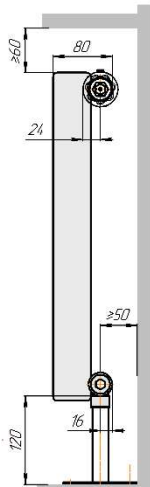

Радиаторы Гармония, монтажные схемы

Гармония 1

Гармония 2

Присоединительная резьба - G 1/2" внутр.

Гармония 1 нв

Гармония 2 нв

Присоединительная резьба - G 1/2" внутр.

Радиаторы с нижним подключением "Гармония нп прав", монтажные схем (левостороннее нижнее подключение - зеркально)

Гармония 1 нп

Гармония 2 нп

Гармония 1 нп нв

Гармония 2 нп нв

Гармония 1 нп

Гармония 2 нп

Гармония 1 нп Внутр.  
изготавливается  
без встроенного  
термоклапана

Гармония 1 нп Внужн.  
изготавливается  
без встроенного  
термоклапана