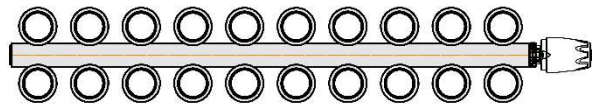

Радиаторы Гармония, монтажные схемы

Гармония 1

Гармония 2

Присоединительная резьба - G 1/2" внутр.

Гармония 1 нв

Гармония 2 нв

Присоединительная резьба - G 1/2" внутр.

Радиаторы с нижним подключением "Гармония нп прав", монтажные схем (левостороннее нижнее подключение - зеркально)

Гармония 1 нп

Гармония 2 нп

Гармония 1 нп нв

Гармония 2 нп нв

Гармония 1 нп

Гармония 2 нп

Гармония 1 нп Внутр.  
изготавливается  
без встроенного  
термоклапана

Гармония 1 нп Внужн.  
изготавливается  
без встроенного  
термоклапана