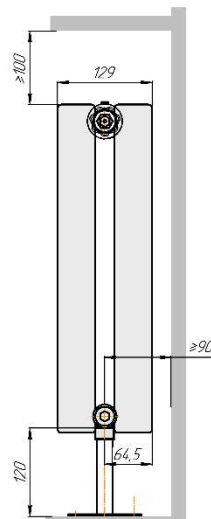

Радиаторы Гармония, монтажные схемы

Гармония 1

Гармония 2

Присоединительная резьба - G 1/2" внутр.

Гармония 1 нв

Гармония 2 нв

Присоединительная резьба - G 1/2" внутр.

Радиаторы с нижним подключением "Гармония нп прав", монтажные схем (левостороннее нижнее подключение - зеркально)

Гармония 1 нп

Гармония 2 нп

Гармония 1 нп нв

Гармония 2 нп нв

Гармония 1 нп

Гармония 2 нп

Гармония 1 нп Внутр.  
изготавливается  
без встроенного  
термоклапана

Гармония 1 нп Внужн.  
изготавливается  
без встроенного  
термоклапана