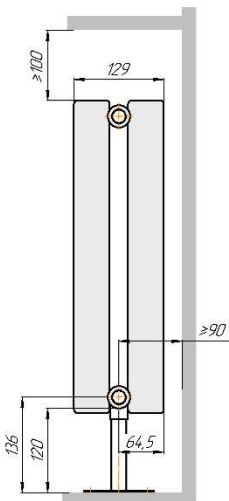

Радиаторы Гармония, монтажные схемы

Гармония 1

Гармония 2

Присоединительная резьба - G 1/2" внутр.

Гармония 1 нв

Гармония 2 нв

Присоединительная резьба - G 1/2" внутр.

Радиаторы с нижним подключением "Гармония нп прав", монтажные схем (левостороннее нижнее подключение - зеркально)

Гармония 1 нп

Гармония 2 нп

Гармония 1 нп нв

Гармония 2 нп нв

Гармония 1 нп

Гармония 2 нп

Гармония 1 нп Внутр.  
изготавливается  
без встроенного  
термоклапана

Гармония 1 нп Внужн.  
изготавливается  
без встроенного  
термоклапана