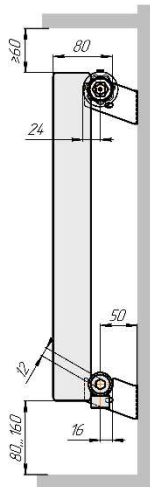

Радиаторы Гармония, монтажные схемы

Гармония 1

Гармония 2

Присоединительная резьба - G 1/2" внутр.

Гармония 1 нв

Гармония 2 нв

Присоединительная резьба - G 1/2" внутр.

Радиаторы с нижним подключением "Гармония нп прав", монтажные схем (левостороннее нижнее подключение - зеркально)

Гармония 1 нп

Гармония 2 нп

Гармония 1 нп нв

Гармония 2 нп нв

Гармония 1 нп

Гармония 2 нп

Гармония 1 нп Внутр.  
изготавливается  
без встроенного  
термоклапана

Гармония 1 нп Внужн.  
изготавливается  
без встроенного  
термоклапана