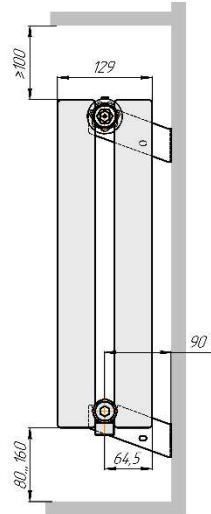

Радиаторы Гармония, монтажные схемы

Гармония 1

Гармония 2

Присоединительная резьба - G 1/2" внутр.

Гармония 1 нв

Гармония 2 нв

Присоединительная резьба - G 1/2" внутр.

Радиаторы с нижним подключением "Гармония нп прав", монтажные схем (левостороннее нижнее подключение - зеркально)

Гармония 1 нп

Гармония 2 нп

Гармония 1 нп нв

Гармония 2 нп нв

Гармония 1 нп

Гармония 2 нп

Гармония 1 нп Внутр.  
изготавливается  
без встроенного  
термоклапана

Гармония 1 нп Внужн.  
изготавливается  
без встроенного  
термоклапана