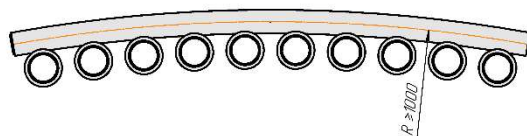

Радиаторы Гармония, монтажные схемы

Гармония 1

Гармония 2

Присоединительная резьба - G 1/2" внутр.

Гармония 1 нв

Гармония 2 нв

Присоединительная резьба - G 1/2" внутр.

Радиаторы с нижним подключением "Гармония нп прав", монтажные схем (левостороннее нижнее подключение - зеркально)

Гармония 1 нп

Гармония 2 нп

Гармония 1 нп нв

Гармония 2 нп нв

Гармония 1 нп

Гармония 2 нп

Гармония 1 нп Внутр.  
изготавливается  
без встроенного  
термоклапана

Гармония 1 нп Внужн.  
изготавливается  
без встроенного  
термоклапана