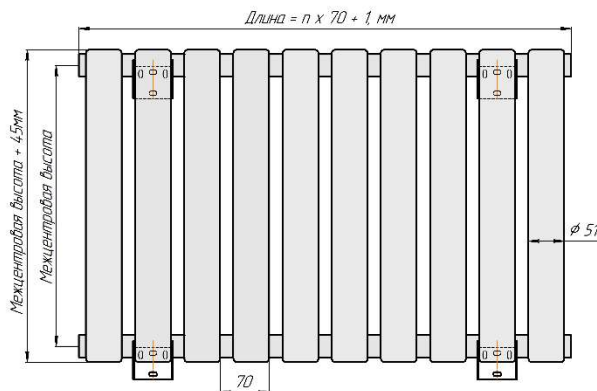

Радиаторы Гармония, монтажные схемы

Гармония 1

Гармония 2

Присоединительная резьба - G 1/2" внутр.

Гармония 1 нв

Гармония 2 нв

Присоединительная резьба - G 1/2" внутр.

Радиаторы с нижним подключением "Гармония нп прав", монтажные схем (левостороннее нижнее подключение - зеркально)

Гармония 1 нп

Гармония 2 нп

Гармония 1 нп нв

Гармония 2 нп нв

Гармония 1 нп

Гармония 2 нп

Гармония 1 нп Внутр.  
изготавливается  
без встроенного  
термоклапана

Гармония 1 нп Внужн.  
изготавливается  
без встроенного  
термоклапана