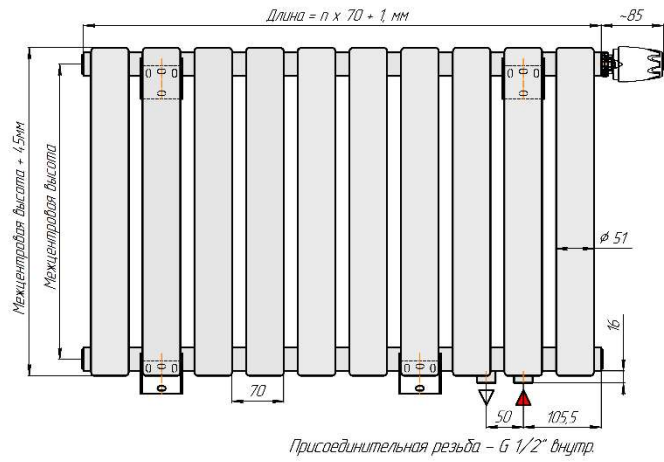

Радиаторы Гармония, монтажные схемы

Гармония 1

Гармония 2

Присоединительная резьба - G 1/2" внутр.

Гармония 1 нв

Гармония 2 нв

Присоединительная резьба - G 1/2" внутр.

Радиаторы с нижним подключением "Гармония нп прав", монтажные схем (левостороннее нижнее подключение - зеркально)

Гармония 1 нп

Гармония 2 нп

Гармония 1 нп нв

Гармония 2 нп нв

Гармония 1 нп

Гармония 2 нп

Гармония 1 нп Внутр.  
изготавливается  
без встроенного  
термоклапана

Гармония 1 нп Внужн.  
изготавливается  
без встроенного  
термоклапана