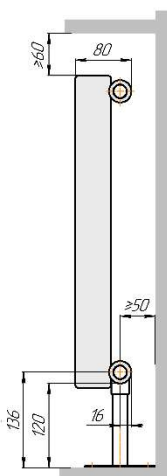

Радиаторы Гармония, монтажные схемы

Гармония 1

Гармония 2

Присоединительная резьба - G 1/2" внутр.

Гармония 1 нв

Гармония 2 нв

Присоединительная резьба - G 1/2" внутр.

Радиаторы с нижним подключением "Гармония нп прав", монтажные схем (левостороннее нижнее подключение - зеркально)

Гармония 1 нп

Гармония 2 нп

Гармония 1 нп нв

Гармония 2 нп нв

Гармония 1 нп

Гармония 2 нп

Гармония 1 нп Внутр.  
изготавливается  
без встроенного  
термоклапана

Гармония 1 нп Внужн.  
изготавливается  
без встроенного  
термоклапана