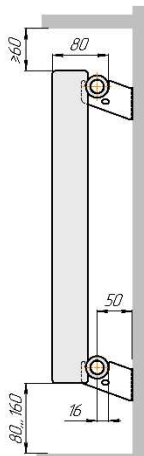

Радиаторы Гармония, монтажные схемы

Гармония 1

Гармония 2

Присоединительная резьба - G 1/2" внутр.

Гармония 1 нв

Гармония 2 нв

Присоединительная резьба - G 1/2" внутр.

Радиаторы с нижним подключением "Гармония нп прав", монтажные схем (левостороннее нижнее подключение - зеркально)

Гармония 1 нп

Гармония 2 нп

Гармония 1 нп нв

Гармония 2 нп нв

Гармония 1 нп

Гармония 2 нп

Гармония 1 нп Внутр.  
изготавливается  
без встроенного  
термоклапана

Гармония 1 нп Внужн.  
изготавливается  
без встроенного  
термоклапана