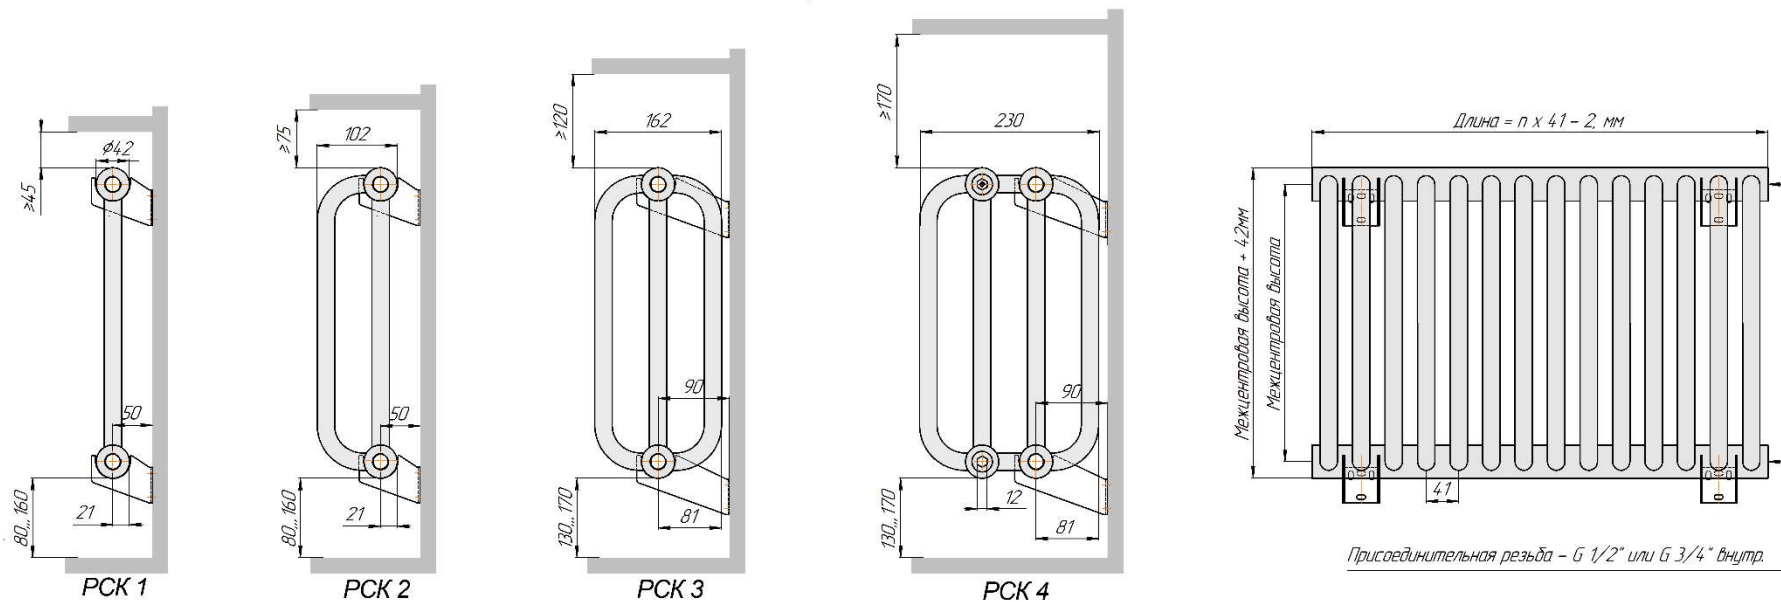

Радиаторы "PC", монтажные схемы

Радиаторы напольные с боковым подключением "PC нв", монтажные схемы

Радиаторы с нижним подключением "РС нп прав", монтажные схемы
(левостороннее нижнее подключение - зеркально)

Радиаторы с нижним подключением "РС нп не прав", монтажные схемы
(левостороннее нижнее подключение - зеркально)

Радиаторы "РСК", монтажные схемы

Радиаторы "РСК нв", монтажные схемы

Радиаторы с нижним подключение и встроенным термоклапаном
 "РСК нп прав", монтажные схемы
 (левостороннее нижнее подключение - зеркально)

Радиаторы с нижним подключением и встроенным термоклапаном
 "РСК нп не прав", монтажные схемы
 (левостороннее нижнее подключение - зеркально)