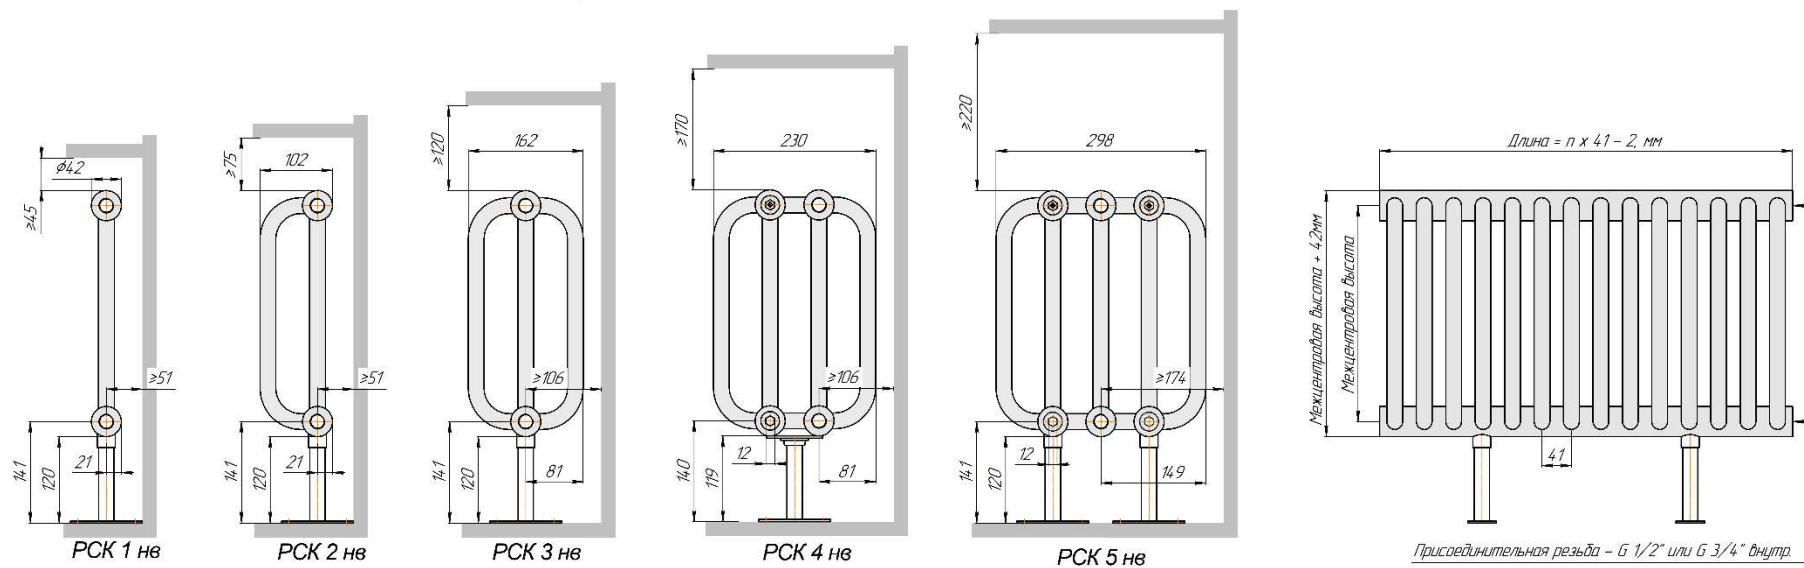

Радиаторы "PC", монтажные схемы

Радиаторы напольные с боковым подключением "PC нв", монтажные схемы

Радиаторы с нижним подключением "РС нп прав", монтажные схемы
(левостороннее нижнее подключение - зеркально)

Радиаторы с нижним подключением "РС нп не прав", монтажные схемы
(левостороннее нижнее подключение - зеркально)

Радиаторы "РСК", монтажные схемы

Радиаторы "РСК нв", монтажные схемы

Радиаторы с нижним подключение и встроенным термоклапаном
 "РСК нп прав", монтажные схемы
 (левостороннее нижнее подключение - зеркально)

Радиаторы с нижним подключением и встроенным термоклапаном
 "РСК нп не прав", монтажные схемы
 (левостороннее нижнее подключение - зеркально)