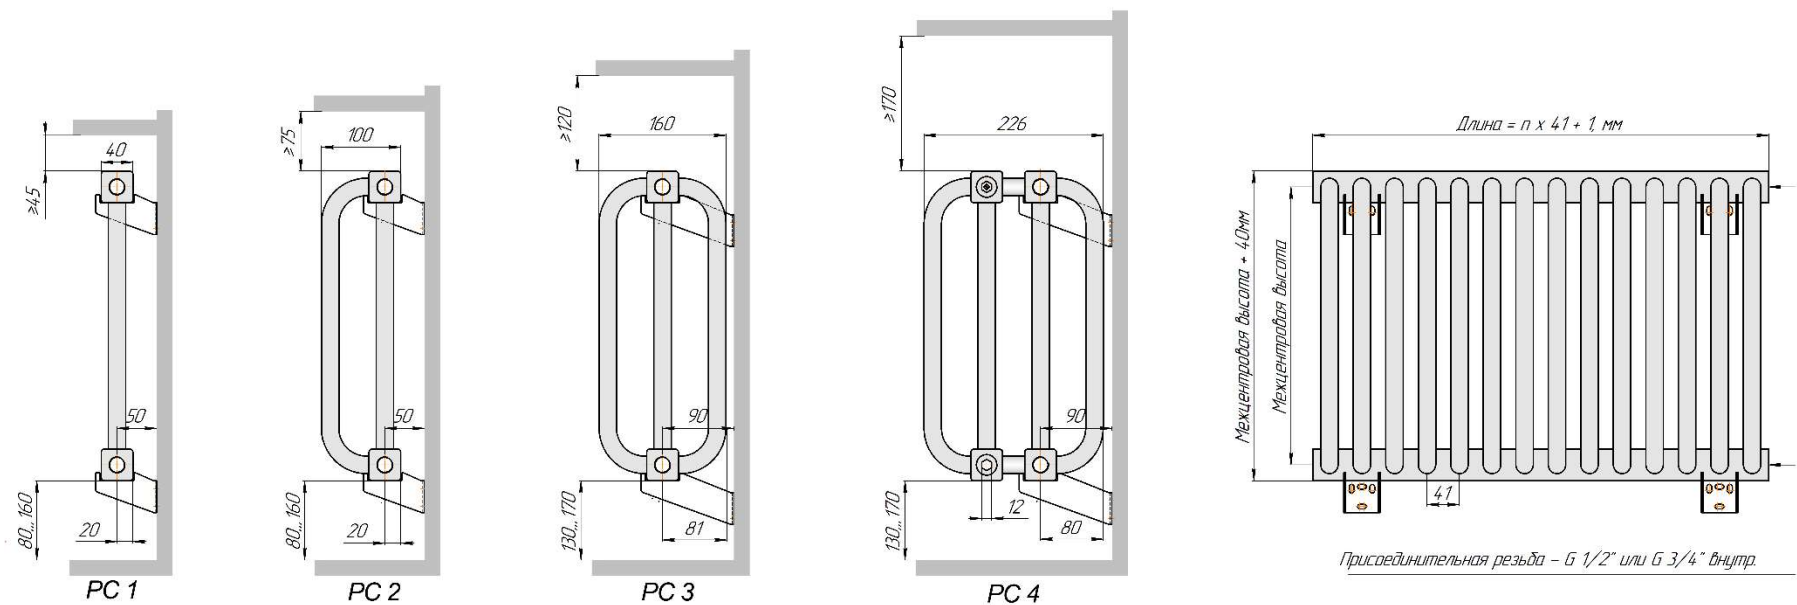

Радиаторы "PC", монтажные схемы

Радиаторы напольные с боковым подключением "PC нв", монтажные схемы

Радиаторы с нижним подключением "РС нп прав", монтажные схемы
(левостороннее нижнее подключение - зеркально)

Радиаторы с нижним подключением "РС нп не прав", монтажные схемы
(левостороннее нижнее подключение - зеркально)

Радиаторы "РСК", монтажные схемы

Радиаторы "РСК нв", монтажные схемы

Радиаторы с нижним подключение и встроенным термоклапаном
 "РСК нп прав", монтажные схемы
 (левостороннее нижнее подключение - зеркально)

Радиаторы с нижним подключением и встроенным термоклапаном
 "РСК нп не прав", монтажные схемы
 (левостороннее нижнее подключение - зеркально)