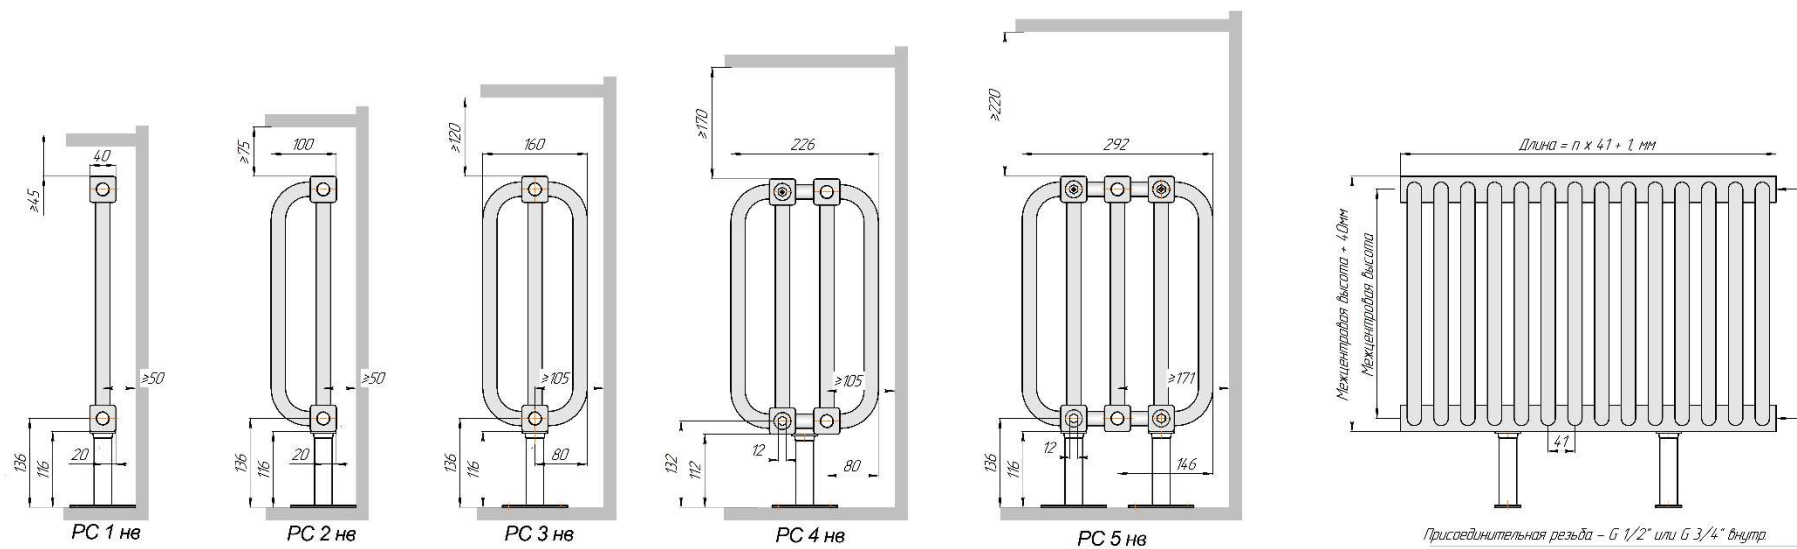

Радиаторы "PC", монтажные схемы

Радиаторы напольные с боковым подключением "PC нв", монтажные схемы

Радиаторы с нижним подключением "РС нп прав", монтажные схемы
(левостороннее нижнее подключение - зеркально)

Радиаторы с нижним подключением "РС нп не прав", монтажные схемы
(левостороннее нижнее подключение - зеркально)

Радиаторы "РСК", монтажные схемы

Радиаторы "РСК нв", монтажные схемы

Радиаторы с нижним подключение и встроенным термоклапаном
 "РСК нп прав", монтажные схемы
 (левостороннее нижнее подключение - зеркально)

Радиаторы с нижним подключением и встроенным термоклапаном
 "РСК нп не прав", монтажные схемы
 (левостороннее нижнее подключение - зеркально)