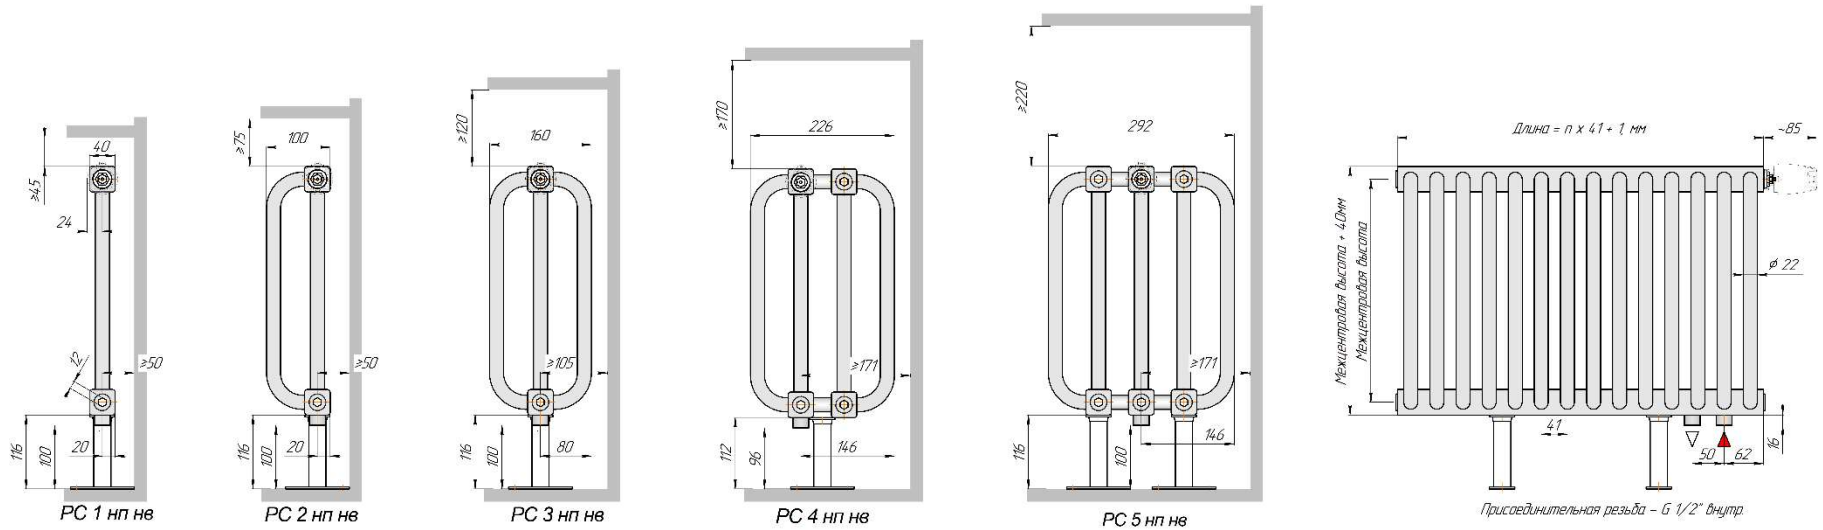

Радиаторы "PC", монтажные схемы

Радиаторы напольные с боковым подключением "PC нв", монтажные схемы

Радиаторы с нижним подключением "РС нп прав", монтажные схемы
(левостороннее нижнее подключение - зеркально)

Радиаторы с нижним подключением "РС нп не прав", монтажные схемы
(левостороннее нижнее подключение - зеркально)

Радиаторы "РСК", монтажные схемы

Радиаторы "РСК нв", монтажные схемы

Радиаторы с нижним подключение и встроенным термоклапаном
 "РСК нп прав", монтажные схемы
 (левостороннее нижнее подключение - зеркально)

Радиаторы с нижним подключением и встроенным термоклапаном
 "РСК нп не прав", монтажные схемы
 (левостороннее нижнее подключение - зеркально)