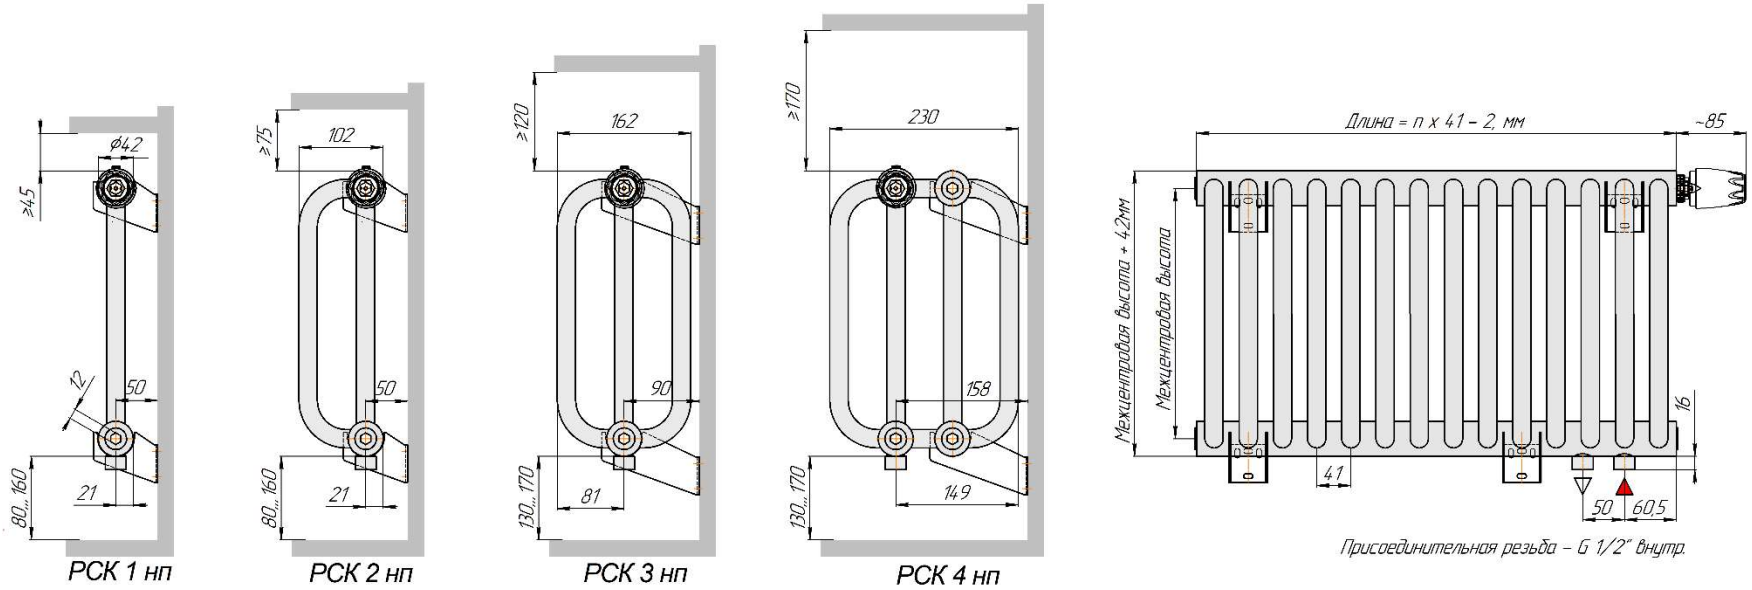

Радиаторы с нижним подключением "РС нп не прав", монтажные схемы
(левостороннее нижнее подключение - зеркально)

Радиаторы "РСК", монтажные схемы

Радиаторы "РСК нв", монтажные схемы

Радиаторы с нижним подключение и встроенным термоклапаном
 "РСК нп прав", монтажные схемы
 (левостороннее нижнее подключение - зеркально)

Радиаторы с нижним подключением и встроенным термоклапаном
 "РСК нп не прав", монтажные схемы
 (левостороннее нижнее подключение - зеркально)