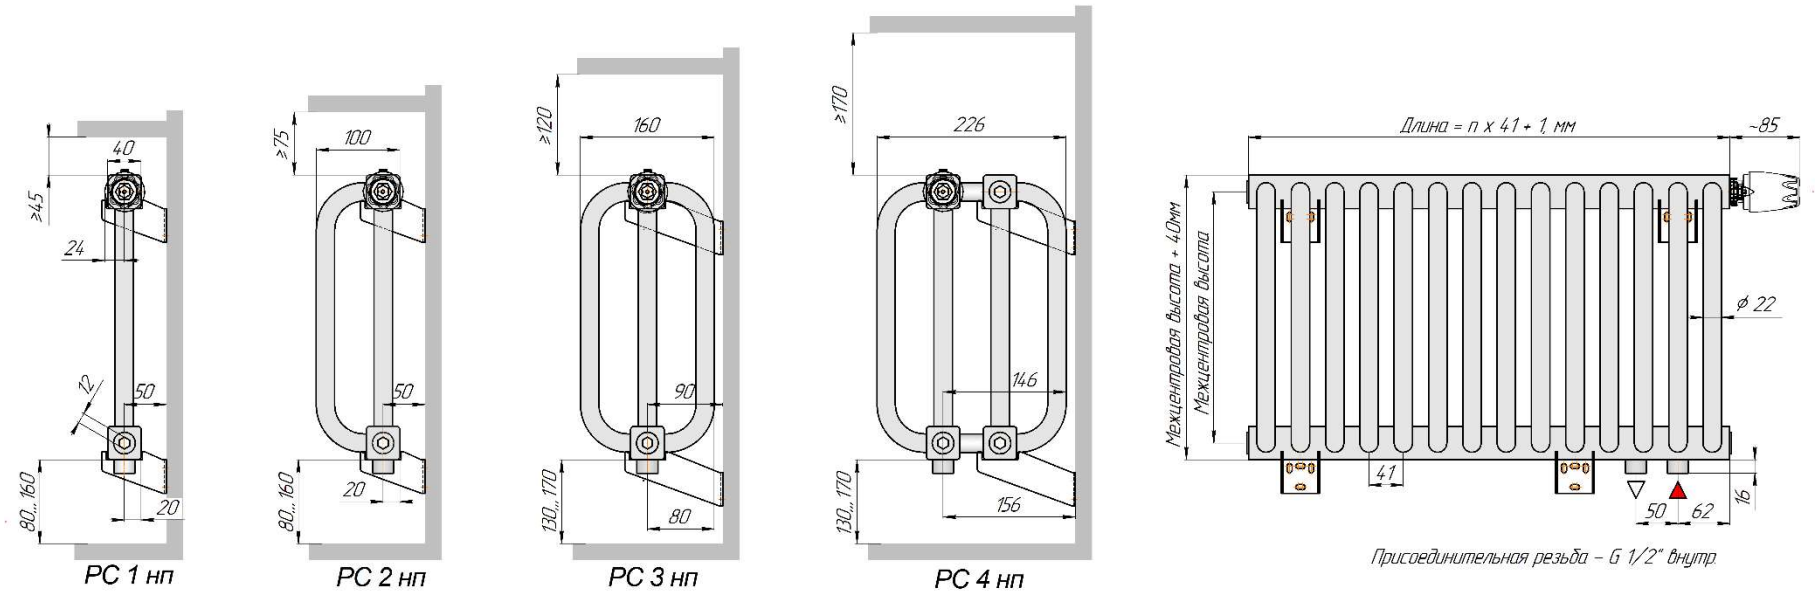

Радиаторы "PC", монтажные схемы

Радиаторы напольные с боковым подключением "PC нв", монтажные схемы

Радиаторы с нижним подключением "РС нп прав", монтажные схемы
(левостороннее нижнее подключение - зеркально)

Радиаторы с нижним подключением "РС нп не прав", монтажные схемы
(левостороннее нижнее подключение - зеркально)

Радиаторы "РСК", монтажные схемы

Радиаторы "РСК нв", монтажные схемы

Радиаторы с нижним подключение и встроенным термоклапаном
 "РСК нп прав", монтажные схемы
 (левостороннее нижнее подключение - зеркально)

Радиаторы с нижним подключением и встроенным термоклапаном
 "РСК нп не прав", монтажные схемы
 (левостороннее нижнее подключение - зеркально)